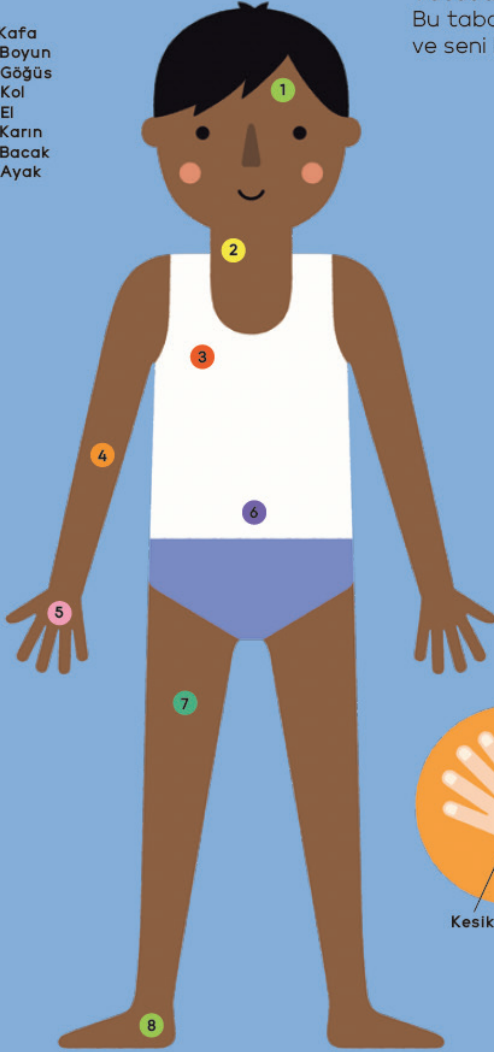

# DERİNİN ALTINDA

Vücudun, ince ve esnek bir deri tabakasıyla kaplıdır. Bu tabaka, içindeki her şeyin güvende olmasını sağlar ve seni hasta edebilecek mikropları dışarıda tutar.

1. Kafa
2. Boyun
3. Göğüs
4. Kol
5. El
6. Karın
7. Bacak
8. Ayak

Hava soğuk olduğunda derin seni sıcak tutmaya yardım eder. Hava sıcak olduğunda derin, serinlemene yardımcı olmak için terlemeye başlar.

Derin, kesildiğinde kendi kendini iyileştirebilir. Önce kanın dışarı çıkar ve "kabuk" adı verilen sert bir tabaka oluşturur. Ardından, bu tabakanın altında yeni deri oluşur. Bu deri farklı bir renkte olabilir ve "yara izi" olarak adlandırılır.

Kesik

Kabuk

Yara izi

Bazen uzun süre suda kaldığında, parmak uçların buruşur! Derin, suyu dışarıda tutmak için özel bir yağ salgılar, ancak yağ akıp gittiğinde cildin suyu emmeye başlar ve buruşur.

Vücudunun içindeki farklı parçalara "organ" denir ve bunlar gruplar hâlinde birlikte çalışır. Her organ grubu "sistem" olarak bilinir ve çok önemli bir göreve sahiptir.

### **DOLAŞIM SİSTEMİ**

Kalbin ve kan damarların, vücudunun her yerine kan gönderir.